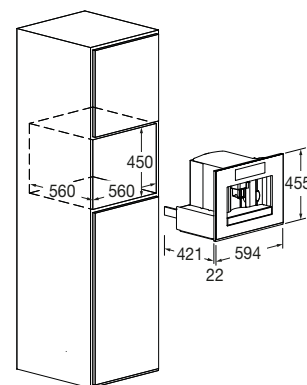

Macchina Caffè 45

FUCM 4500 TF MBK

- Estetica Matte Black Metal
- 30 Funzioni
- Display TFT touch control
- Programmi Automatici
- Contenitore caffè in chicchi 200 gr
- Macinatura integrata e regolabile
- Cappuccinatore (contenitore latte)
- Contenitore acqua da 1,8 litri
- Erogatore rimovibile acqua calda
- Serbatoio raccolta liquidi
- Cinque tipi di tazze