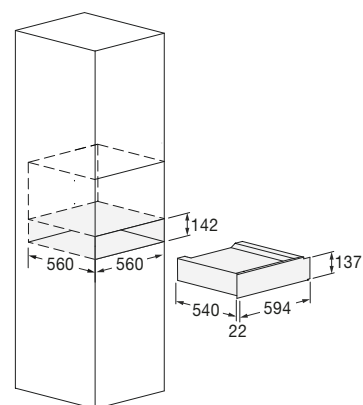

Cassetto Portaoggetti 15

FUD 150 MBK

- Estetica in Matte Black Metal
- Pannello frontale alto 15 cm
- Apertura con push to open
- Guide telescopiche
- Tappeto antiscivolo in gomma

Caratteristiche

La dotazione di accessori di serie comprende guide telescopiche, tappeto in gomma antiscivolo. Il prodotto si abbina con i prodotti Fulgor Milano da 60 cm

MATTE BLACK METAL
FUD 150 MBK
EAN 8019801030668

CASSETTI

CASSETTO PORTA OGGETTI 15

FUD 150 MBK		
Estetica	Matte Black Metal	
Tipologia	Tipologia: cassetto porta oggetti	Fondo in gomma anti-scivolo
Apertura porta Push to open	•	
DIMENSIONI		
	Prodotto (L x A x P) 594 x 137 x 562 mm	Vano incasso (L x A x P) 560 x 142 x 560 mm