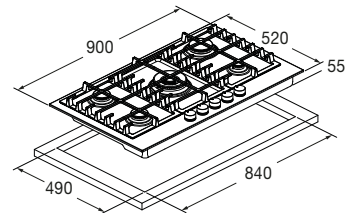

## Piano Cottura Gas 90

FUH 9041 G DWK MBK

- Accensione elettrica sotto manopola
- Estetica Matte Black Metal
- Bruciatori in ottone opaco
- Griglie in ghisa Professional
- Manopole metallo finitura Matte Black

## Caratteristiche

Il prodotto dal design unico e distintivo è caratterizzato da un'estetica in smalto matte black, manopole in metallo con ghiera, e 5 bruciatori in ottone con finitura opaca. Tra questi un Wok da 4,0 kW con regolazione DJAL. Le griglie in dotazione sono realizzate in ghisa a "superficie continua" garantendo così la massima sicurezza e comodità nello spostamento delle pentole tra i vari bruciatori.

# PIANI A GAS

PIANO GAS IN ACCIAIO NERO OPACO

<b>FUH 9041 G DWK MBK</b>	
Tipologia	Piano a gas 90
Estetica	Matte Black Metal
<b>PRESTAZIONI BRUCIATORI A GAS</b>	
Anteriore dx	1000 W
Posteriore dx	3000 W
Sx	-
Anteriore sx	1750 W
Posteriore sx	1750 W
Centro	4000 W
Anteriore centro	-
Posteriore centro	-
<b>COMANDI - CARATTERISTICHE</b>	
Regolazione con manopole / tipo	• / Nero opaco
Accensione elettronica incorporata	•
Sicurezza gas	•
Griglie in ghisa / Bruciatori ottone opaco n.	• / 5
<b>ACCESSORI</b>	
Adattatore per cotture wok	•
Cavo di alimentazione	•
Spina	Schuko
<b>DIMENSIONI</b>	
Larghezza mm	900
Altezza mm	55
Profondità mm	520
Vano per incasso (L x P) mm	840 x 490