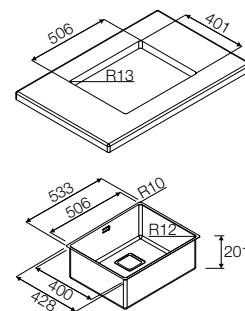

Lavello Sotto Top 53

P1B 5343 Q U

- Acciaio inox aisi 304 con finit. satinata
- Base 600 mm
- Vasca grande singola
- Raggio 10 per installazione
- Profondità vasca 200 mm

Caratteristiche

Lavello a vasca singola con finitura satinata in acciaio AISI 304 che si adatta perfettamente allo stile moderno dell'ambiente cucina, coniugando estetica e funzionalità. Questa vasca dalle dimensioni generose viene montata sotto top, per ottenere una continuità di lavoro tra la vasca e il piano stesso. Gli accessori di serie comprendono piletta quadra a una via, troppo pieno e sifone a 1 via.