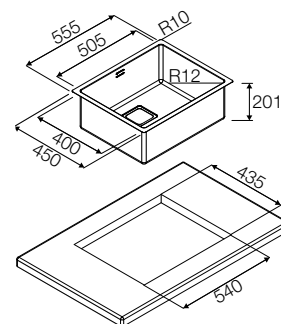

## Lavello Filo e Semi Filo Top 55

P1B 5545 Q F SF

- Acciaio inox AISI 304 con finit. satinata
- Base 600 mm
- Vasca singola
- Raggio 10 per installazione
- Profondità vasca 200 mm

## Caratteristiche

Questa vasca può essere montata sia a filo che semi filo top, in quanto lo spessore è di 1mm. La prestigiosa finitura satinata in acciaio AISI 304 si adatta perfettamente allo stile moderno dell'ambiente cucina, coniugando estetica e funzionalità. Gli accessori di serie comprendono piletta quadra a una via, troppo pieno e sifone a 1 via.