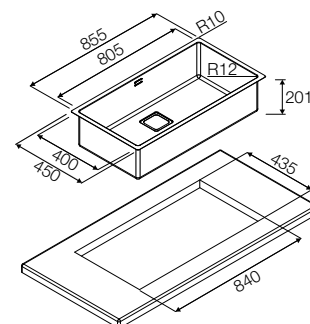

## Lavello Filo e Semi Filo Top 85

P1B 8545 Q F SF

- Acciaio inox AISI 304 con finit. satinata
- Base 900 mm
- Vasca grande singola
- Raggio 10 per installazione
- Profondità vasca 200 mm

## Caratteristiche

La prestigiosa finitura satinata in acciaio AISI 304 si adatta perfettamente allo stile moderno dell'ambiente cucina, coniugando estetica e funzionalità. Questa vasca dalle dimensioni generose può essere montata sia a filo che semi filo top, in quanto lo spessore è di 1 mm. Gli accessori di serie comprendono piletta quadra a una via, troppo pieno e sifone a 1 via.