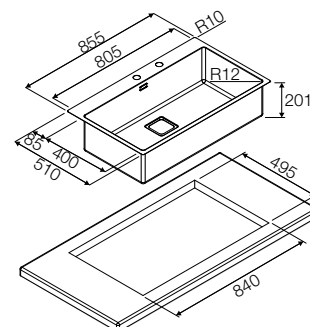

Lavello Filo e Semi Filo Top 86

P1B 8651 QA F SF

- Acciaio inox AISI 304 con finit. satinata
- Base 900 mm
- Vasca grande singola
- Raggio 10 per installazione
- Profondità vasca 200 mm
- Predisposizione per Miscelatore

Caratteristiche

La prestigiosa finitura satinata in acciaio AISI 304 si adatta perfettamente allo stile moderno dell'ambiente cucina, coniugando estetica e funzionalità. Questa vasca dalle dimensioni generose può essere montata sia a filo che semi filo top, in quanto lo spessore è di 1 mm. Gli accessori di serie comprendono piletta quadra a una via, troppo pieno e sifone a 1 via.