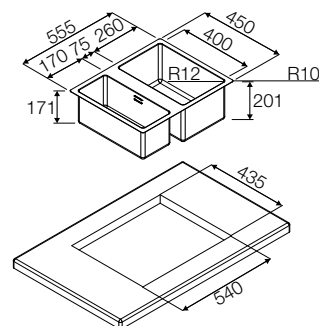

Lavello Filo e Semi Filo Top 55

P2B 5545 Q F SF R

- Acciaio inox aisi 304 con finit. satinata
- Base 600 mm
- Vasca doppia
- Raggio 10 per installazione
- Profondità vasca 200 mm

Caratteristiche

Lavello con doppia vasca asimmetrica, in acciaio AISI 304 satinato che si adatta perfettamente allo stile moderno dell'ambiente cucina, coniugando estetica e funzionalità. Può essere montata sia a filo che semi filo top, in quanto lo spessore dell'acciaio è di 1mm. Gli accessori di serie comprendono piletta quadra a due vie, troppo pieno e sifone a 2 vie.