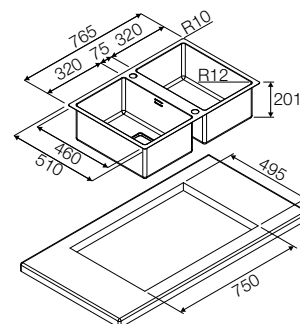

## Lavello Filo e Semi Filo Top 76

P2B 7651 QA F SF

- Acciaio inox aisi 304 con finit. satinata
- Base 800 mm
- Vasca doppia
- Raggio 10 per installazione
- Profondità vasca 200 mm
- Predisposizione per Miscelatore

## Caratteristiche

Lavello con vasca doppia che si adatta perfettamente allo stile moderno dell'ambiente cucina, grazie alla finitura satinata in acciaio AISI 304. Grazie allo spessore dell'acciaio di 1 mm, può essere montata sia a filo che semi filo top. Gli accessori di serie comprendono piletta quadra a due vie, troppo pieno e sifone a 2 vie.