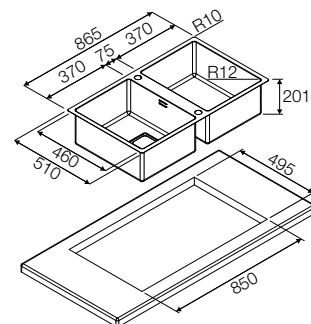

Lavello Filo e Semi Filo Top 86

P2B 8651 QA F SF

- Acciaio inox aisi 304 con finit. satinata
- Base 900 mm
- Vasca doppia
- Raggio 10 per installazione
- Profondità vasca 200 mm
- Predisposizione per Miscelatore

Caratteristiche

Lavello con doppia vasca dalla finitura satinata in acciaio AISI 304, che si adatta perfettamente allo stile moderno dell'ambiente cucina, coniugando estetica e funzionalità. Può essere montata sia a filo che semi filo top, in quanto lo spessore dell'acciaio è di 1mm. Gli accessori di serie comprendono piletta quadra a due vie, troppo pieno e sifone a 2 vie.