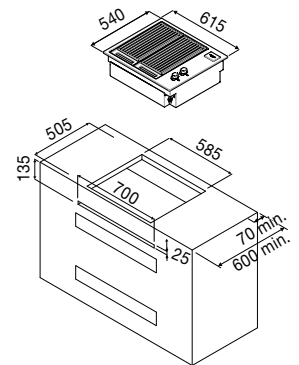

Barbecue 600

FOBQ 602 G X

- Alimentazione gas NG o LPG
- Finitura In acciaio inox AISI 316
- 2 Bruciatori gas tubolari, in linea
- Manopole in metallo
- Accensione elettronica a batteria
- 2 Griglie in acciaio inox
- Raccogliatore rimovibile grasso

Caratteristiche

Il barbecue ad incasso di Fulgor Milano in acciaio INOX AISI 316 dotato di griglie in acciaio inox presenta 2 bruciatori a gas tubolari, che erogano una potenza complessiva pari a circa 7,6 kW. In dotazione sono forniti speciali ugelli di conversione, per consentire l'utilizzo sia con NG che LPG. La disposizione in linea dei bruciatori, consente di parzializzare le zone di cottura permettendo anche l'utilizzo di temperature differenziate. Il BBQ è dotato del sistema di sicurezza Gas-Stop. Tra gli accessori a richiesta oltre a diverse tipologie di griglie e piastre, sono disponibili due differenti modelli di coperchio (alto e basso).

ACCIAIO INOX
 FOBQ 602 G X
 EAN 8019801027408

BBQ

BARBEQUE GAS 600

FOBQ 602 G X	
Tipologia	Barbeque da incasso
Estetica	Acciaio Inox
CARATTERISTICHE	
Materiale manopole / n.	Acciaio / 2
Teppanyaki (materiale)	-
Griglie (materiale)	Acciaio inox
Brucciatori tubolari	2
Vasca interna	Smalto nero
Maniglia in acciaio	-
Alimentazione	Gas
Vaschetta Gastronorm raccogli grassi	•
Griglia per riscaldare	-
Potenza totale bruciatori a gas	7,6 kW
Accensione elettronica	•
Batteria per accensione	•
Termometro	-
Tipi di gas	NG - LPG
DIMENSIONI	
Larghezza area cottura mm	440
Prodotto (L x A x P) mm	615 x 189 x 540
Vano incasso (L x A x P) mm	585 x 210 x 505