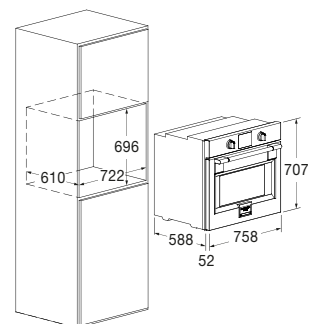

## Forno Piro 30"

FSO 300 P MK 2F X

- Estetica in acciaio inox
- Funzione Pizza Pizzeria 350°C
- Funzione AirFry (frittura al forno)
- Timer digitale e manopole in acciaio
- 11 Funzioni di cottura
- Autopulente pirolitico
- BOOST Preriscaldamento rapido
- Doppia ventilazione interna
- Porta fredda con soft closing
- Griglia telescopica
- Classe Energetica A