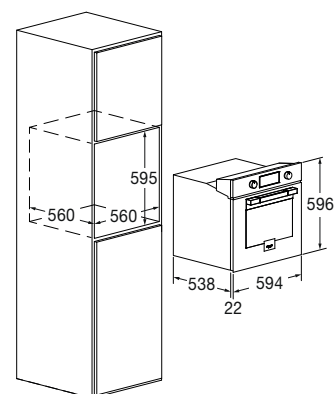

## Caratteristiche

Il design di questo prodotto è caratterizzato dall'intuitività e l'immediatezza del controllo a manopola che trova poi completamente funzionale nel display digitale. Le diverse funzioni di temporizzazione sono semplici da impostare e chiaramente leggibili. Il forno presenta un vano di cottura smaltato ultra black e una capacità interna di 65 litri, inoltre è dotato di un importante sistema di sicurezza che include porta forno con blocco automatico di sicurezza durante il ciclo autopulente, cruscotto comandi con blocco di sicurezza e ventilazione tangenziale di raffreddamento.

La dotazione di accessori di serie comprende set guide telescopiche ad estrazione totale, un vassoio e due griglie piane.

MATTE BLACK METAL  
FUO 6011 P MT MBK  
EAN 8019801027910