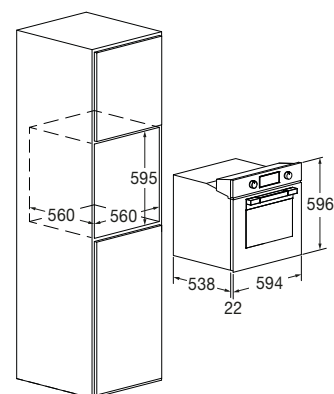

Forno Multifunzione Piro 60

FUTO 6011 P MT IX

- Estetica in Acciaio Inox
- Manopole in metallo
- 9 Funzioni
- Autopulente Pirolitico
- Digit Control | Manopole
- Cottura ventilata
- Soft Closing
- Guide telescopiche
- Porta Fredda 4 Vetri (< 50°C)
- Classe Energetica A+

Features

Il design di questo prodotto è caratterizzato dall'intuitività e l'immediatezza del controllo a manopola che trova poi completamento funzionale nel display digitale. Le diverse funzioni di temporizzazione sono semplici da impostare e chiaramente leggibili. Il forno presenta un vano di cottura smaltato ultra black e una capacità interna di 65 litri, inoltre è dotato di un importante sistema di sicurezza che include porta forno con blocco automatico di sicurezza durante il ciclo autopulente, cruscotto comandi con blocco di sicurezza e ventilazione tangenziale di raffreddamento.

La dotazione di accessori di serie comprende set guide telescopiche ad estrazione totale, un vassoio e due griglie piane.

Accessori a richiesta

Dati tecnici

pag 273

pag 303

ACCIAIO INOX
FUTO 6011 P MT IX
EAN 8019801032907
€ 1.450,00 + IVA