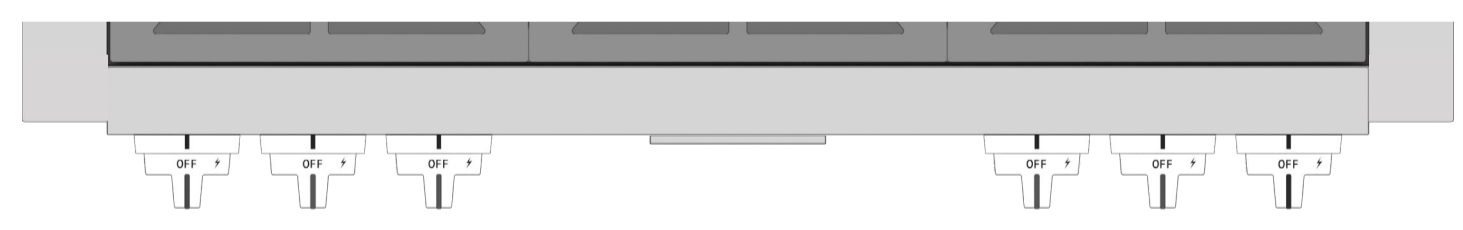

CODE ID **F6GRT364GS1** 36' PRO GAS RANGETOP GRIDDLE