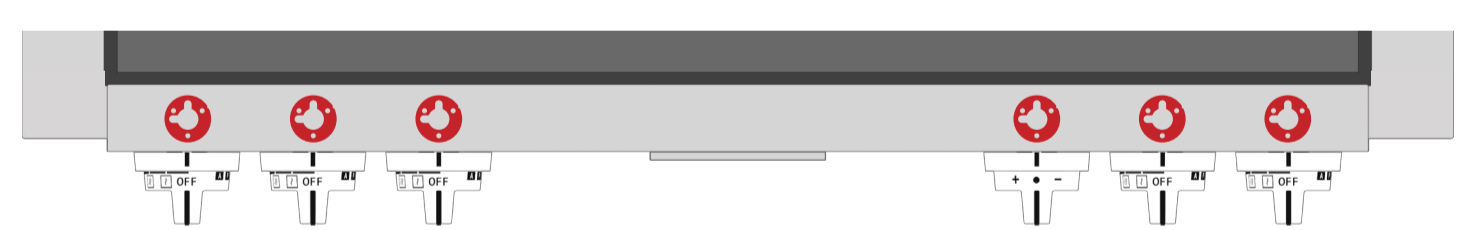

CODE ID **F6IRT485GS1** 48" IND PRO RANGETOP GRIDDLE

CODE ID **F6IRT487S1** 48" IND PRO RANGETOP ALL GLASS

CODE ID **F6GRT486GS1** 48' PRO GAS RANGETOP

36" SOFIA RANGETOP

6 BEZEL KIT

CODE ID **F6IRT365S1** 36' IND PRO RANGETOP