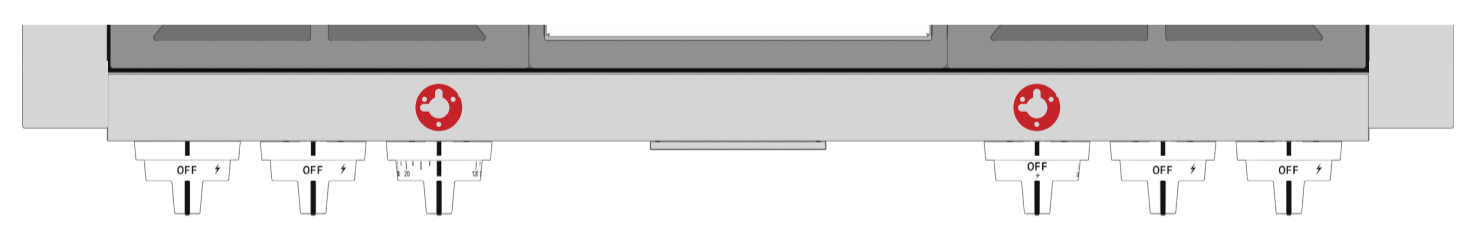

30" SOFIA RANGETOP

6 BEZEL KIT

CODE ID **F6IRT304S1** 30' PRO IND RANGETOP