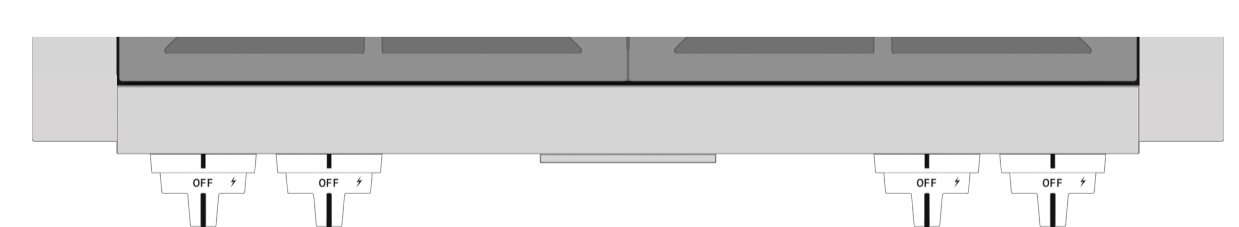

CODE ID **F6GRT366S1** 36' PRO GAS RANGETOP

CODE ID **F6GRT364GS1** 36' PRO GAS RANGETOP GRIDDLE

30" SOFIA RANGETOP

6 BEZEL KIT

CODE ID **F6IRT304S1** 30' PRO IND RANGETOP

CODE ID **F6GRT304S1** 30' PRO GAS RANGETOP