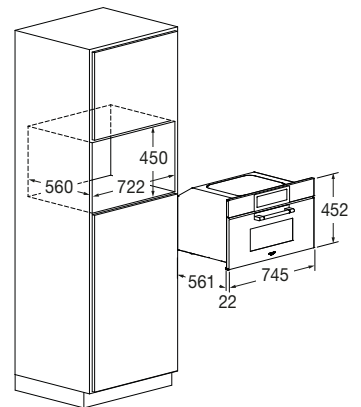

## Forno a Microonde 75x45

FCLMO 7510 TEM BK

- Estetica Deep Black
- 10 Funzioni Combinate
- Funzione AirFry (frittura al forno)
- Comandi Creative Extended
- Cottura Automatica
- Microonde a 6 livelli di potenza
- Microonde & ventilazione
- Microonde & grill
- Scongelamento
- Porta Fredda 3 Vetri (< 50°C)