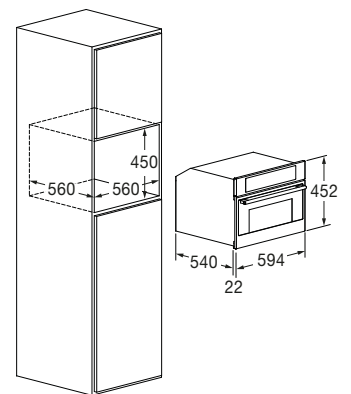

Caratteristiche

Nel pannello di controllo sono presenti diverse funzioni tra cui programmi di cottura predefiniti e possibilità di modificare le ricette. Il Microonde combinato Fulgor Milano è la soluzione cucinare, riscaldare, scongelare i cibi in modo rapido unendo i vantaggi del microonde a quelli del forno ventilato tradizionale: un prodotto completo e performante in uno spazio contenuto. Con il microonde combinato si ottengono cotture di piatti ben cotti all'interno e dorati in superficie. La dotazione degli accessori di serie include un piatto girevole in vetro, una griglia tonda, un vassoio in acciaio inox ed una griglia piana.

BLACK GLASS
FCMO 4510 TEM BK
EAN 8019801030613