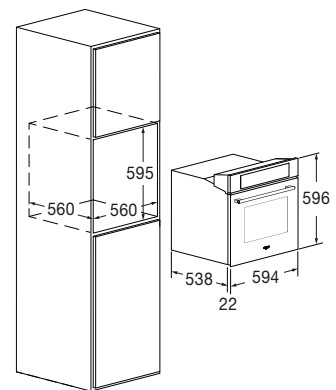

## Caratteristiche

Nel pannello di controllo sono presenti diverse funzioni tra cui programmi di cottura predefiniti e possibilità di modificare le ricette. Grazie alla sonda di temperatura (Meat Probe), è possibile ottenere risultati perfetti: sarà facile monitorare l'avanzamento della cottura misurando la temperatura al cuore degli alimenti. La dotazione di accessori di serie comprende due set guide telescopiche, sonda di temperatura, vassoio smaltato, griglia piana, vassoio smaltato per AirFry.