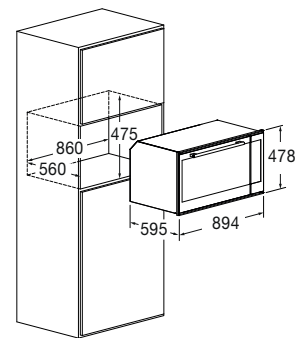

Forno Multifunzione XL 90x48

FCO 9013 TM BK/2

- Estetica in Vetro Nero
- 16 Funzioni
- Funzione AirFry (frittura al forno)
- Comandi Creative Extended
- Sonda temperatura (Meat Probe)
- BOOST preriscaldamento rapido
- Soft Closing
- Guide telescopiche
- CLEAN ciclo di pulizia
- Porta Fredda 3 Vetri (< 50°C)
- Classe Energetica A+

Caratteristiche

Nel pannello di controllo sono presenti diverse funzioni tra cui programmi di cottura predefiniti e possibilità di modificare le ricette. Grazie alla sonda di temperatura (Meat Probe), è possibile ottenere risultati perfetti: sarà facile monitorare l'avanzamento della cottura misurando la temperatura al cuore degli alimenti. La dotazione di accessori di serie comprende due set guide telescopiche, sonda di temperatura, vassoio smaltato, griglia piana, kit girarrosto e vassoio smaltato per AirFry.

VETRO NERO
FCO 9013 TM BK/2
EAN 8019801030378

PLANO

FORNO MULTIFUNZIONE 90X48

FCO 9013 TM BK/2	
Tipologia	Multifunzione elettronico
Estetica	Black Glass
Interni: smalto / altro	Ultra Black Piro / -
CARATTERISTICHE	
Classe di efficienza energetica	A +
Capacità (litri)	89 L
Raffreddamento forzato	•
Funzioni n.	16
PRESTAZIONI	
Temperatura Max cottura	250°C
Doppia ventilazione interna	-
Pulizia assistita (CLEAN)	•
COMANDI	
Sistema Operativo	Creactive Extended
Airfry (frittura al forno)	•
Ricette pre-caricate e modificabili	•
Autospegnimento	•
Booster	•
Sonda rilevazione temperatura nei cibi	•
SICUREZZA	
Blocco porta	-
Porta fredda / n. vetri	• / 3
Porta con SOFT CLOSING	•
ACCESSORI	
Illuminazione (Alogene 20 W) n.	2
Set Guide telescopiche n.	2
Vassoi n. / tipo	1 / smaltato
Vassoi smaltati Airfry n.	1
Griglie piane n.	1
Kit Girarrosto	•
CARATTERISTICHE ELETTRICHE	
Potenza elettrica Max (W)	3500 W
Tensione / Frequenza (V - Hz)	220 - 240 V ; 50 - 60 Hz
Cavo di alimentazione	•
Spina	Schuko
DIMENSIONI	
Larghezza mm	894
Altezza mm	478
Profondità mm	559
Vano incasso (L x A x P) mm	860 x 475 x 560