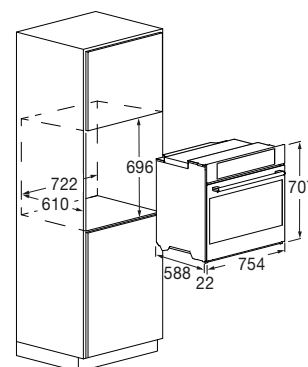

## Multifunzione Piro XXL 30"

FCPO 315 P TEM 2F BK

- Estetica in Black Glass
- 18 Funzioni
- Funzione Pizza Pizzeria 350°C
- Funzione AirFry (frittura al forno)
- Autopulente Piroolitico
- Comandi Creactive Extended
- Sonda temperatura (Meat Probe)
- BOOST preriscaldamento rapido
- Doppia ventilazione interna
- Porta Fredda 4 Vetri (< 50°C)
- Classe Energetica A

## Caratteristiche

Nel pannello di controllo sono presenti diverse funzioni tra cui programmi di cottura predefiniti e possibilità di modificare le ricette. Grazie alla sonda di temperatura (Meat Probe), è possibile ottenere risultati perfetti: sarà facile monitorare l'avanzamento della cottura misurando la temperatura al cuore degli alimenti. La dotazione di accessori di serie comprende due set guide telescopiche ad estrazione totale, sonda di temperatura, maxi vassoio smaltato, una griglia piana, vassoio smaltato per AirFry e set pizza (griglia tonda, pala e pietra refrattaria).