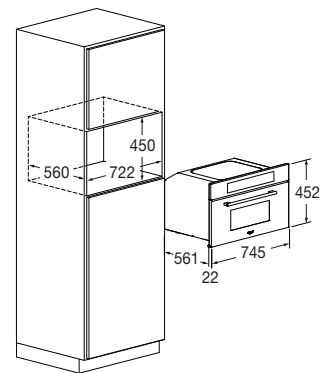

Forno Vapore 75x45

FCSO 7510 TEM BK

- Estetica in Vetro nero
- 11 Funzioni
- Funzione AirFry (frittura al forno)
- Comandi Creative Extended
- Sonda temperatura (Meat Probe)
- Cottura vapore
- Cottura Combinata
- Ciclo recupero vapore
- CLEAN ciclo di pulizia assistita
- Porta Fredda 3 Vetri (< 50°C)
- Classe Energetica A++

BLACK GLASS
FCSO 7510 TEM BK
EAN 8019801032273

PLANO

FORNO VAPORE 75X45

FCSO 7510 TEM BK	
Tipologia	Vapore combinato
Estetica	Black Glass
CARATTERISTICHE	
Interni: smalto / altro	Acciaio inox
Classe di efficienza energetica	A ++
Capacità (litri)	34 L
Raffreddamento forzato / Meat probe	• / •
Funzioni n.	11
PRESTAZIONI	
Temperatura Max cottura	230°C
AirFry (frittura al forno)	•
Ricette pre-caricate e modificabili	•
Vapore 100°C / 130°C	• / •
Sbuffo vapore 100°C	•
Vapore + Termoventilato	•
Pulizia assistita (CLEAN)	•
Potenza Grill (W)	1500 W
COMANDI	
Sistema Operativo	Creactive Extended
Accesso facilitato / Autospegnimento	• / •
SICUREZZA	
Porta sicura / n. vetri	• / 3
Interruttore di sicurezza	•
ACCESSORI	
Illuminazione (Alogene 25 W) n.	1
Serbatoio acqua removibile	1,4 L
Vassoi Gastronorm n. / tipo	1 / Inox AISI 304
Griglie piane standard n. / removibile n.	1 / 1
Vassoio micro-forato inox con coperchio	•
CARATTERISTICHE ELETTRICHE	
Potenza elettrica Max (W)	3200 W
Tensione / Frequenza (V - Hz)	220 - 240 V ; 50 Hz
Cavo di alimentazione / Spina	• / Schuko
DIMENSIONI	
Larghezza mm	745
Altezza mm	452
Profondità mm	561
Vano incasso (L x A x P) mm	722 x 450 x 560