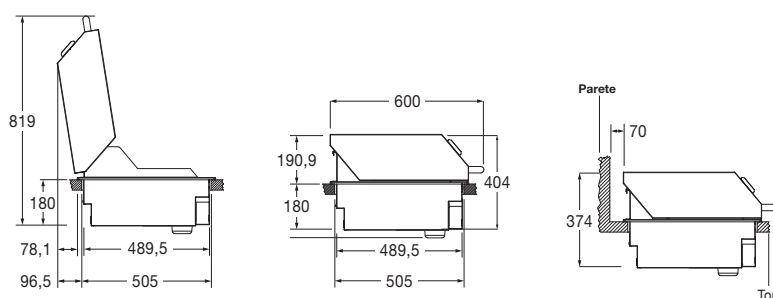

## Coperchio Alto BBQ 100

FOBQ HL 1000 MBK

- Finitura Acciaio Nero Opaco
- Maniglia tubolare Acciaio Inox
- Termometro Esterno
- Controllo Temperatura Interna

## Caratteristiche

Coperchio Alto per BBQ 100, realizzato in resistente acciaio nero opaco. Questo coperchio non solo aggiunge un tocco di eleganza al tuo barbecue, ma è progettato per offrire prestazioni ottimali. Dotato di termometro esterno per il monitoraggio preciso della temperatura, ti consente di arrostiti i tuoi piatti con precisione. La maniglia tubolare in acciaio assicura una presa salda e sicura, mentre la funzione di tenuta in caldo mantiene le pietanze pronte da gustare.