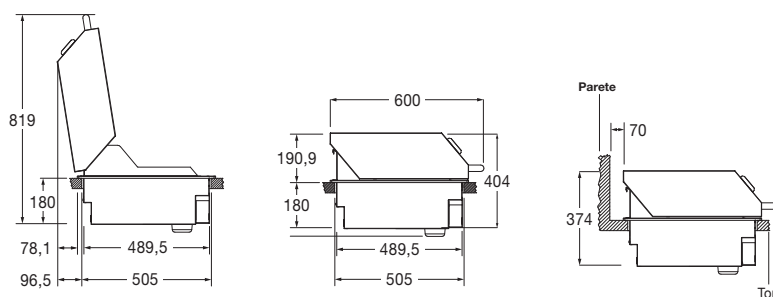

## Coperchio Alto BBQ 800

FOBQ HL 800 X

- Finitura Acciaio Inox
- Maniglia tubolare Acciaio Inox
- Termometro Esterno
- Controllo Temperatura Interna

## Caratteristiche

Coperchio Alto per BBQ 80, realizzato in resistente acciaio inox AISI 316. Questo coperchio non solo aggiunge un tocco di eleganza al tuo barbecue, ma è progettato per offrire prestazioni ottimali. Dotato di termometro esterno per il monitoraggio preciso della temperatura, ti consente di arrostiti i tuoi piatti con precisione. La maniglia tubolare in acciaio assicura una presa salda e sicura, mentre la funzione di tenuta in caldo mantiene le pietanze pronte da gustare.