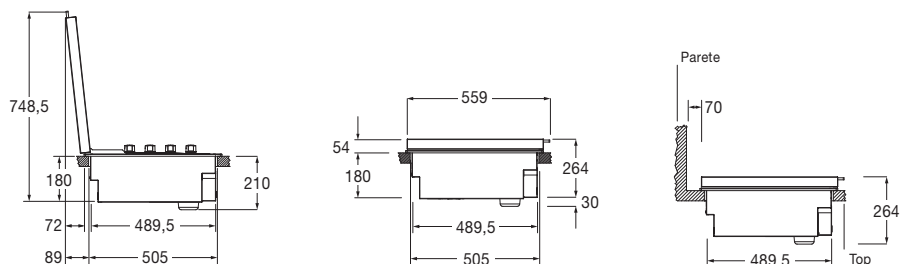

Coperchio Basso BBQ 1000

FOBQ LL 1000 MBK

- Finitura in Metallo Nero Opaco
- Maniglia piatta Acciaio Inox

Caratteristiche

Coperchio Basso per BBQ 100, realizzato in resistente acciaio nero opaco. Questo coperchio non solo aggiunge un tocco di eleganza al tuo barbecue, ma è progettato per offrire prestazioni ottimali. La maniglia piatta in acciaio assicura una presa salda e sicura.