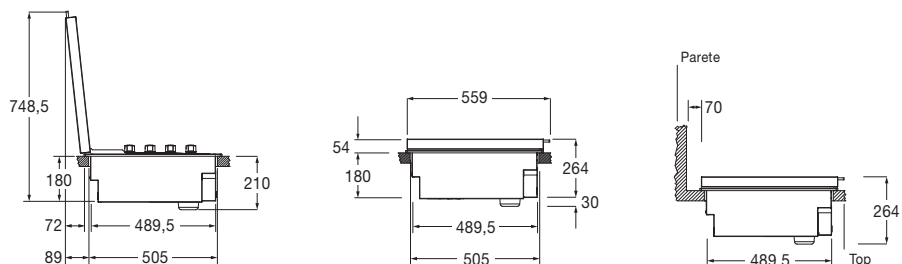

Coperchio Basso BBQ 1000

FOBQ LL 1000 X

- Finitura Acciaio Inox
- Maniglia piatta Acciaio Inox

Caratteristiche

Coperchio Basso per BBQ 100, realizzato in resistente acciaio inox AISI 316. Questo coperchio non solo aggiunge un tocco di eleganza al tuo barbecue, ma è progettato per offrire prestazioni ottimali. La maniglia piatta in acciaio assicura una presa salda e sicura.

NOTA: Nell'immagine oltre al coperchio è rappresentato il BBQ, (venduto a parte)

ACCIAIO INOX
FOBQ LL 1000 X
EAN 8019801021871