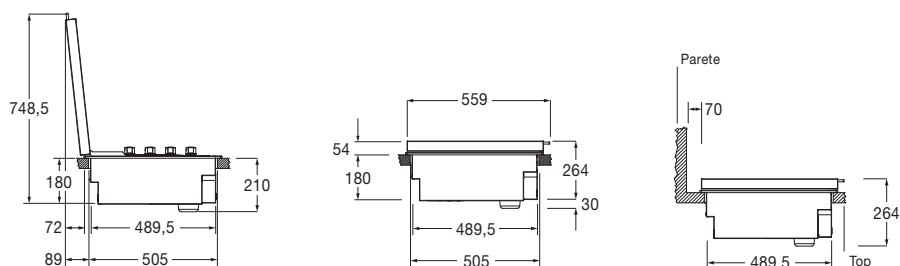

Coperchio Basso BBQ 600

FOBQ LL 600 X

- Finitura Acciaio Inox
- Maniglia piatta Acciaio Inox

Caratteristiche

Coperchio Basso per BBQ 60, realizzato in resistente acciaio inox AISI 316. Questo coperchio non solo aggiunge un tocco di eleganza al tuo barbecue, ma è progettato per offrire prestazioni ottimali. La maniglia piatta in acciaio assicura una presa salda e sicura.

NOTA: Nell'immagine oltre al coperchio è rappresentato il BBQ, (venduto a parte)

ACCIAIO INOX
FOBQ LL 600 X
EAN 8019801027422