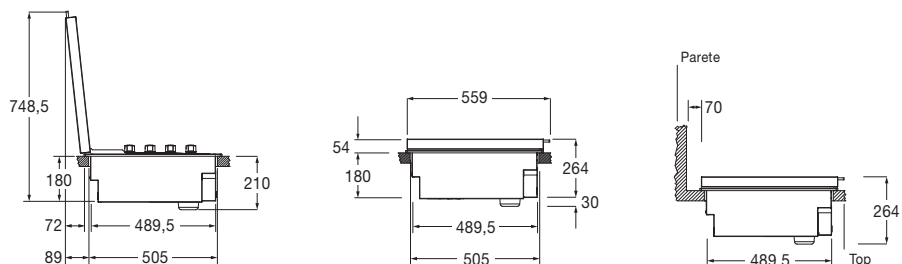

## Coperchio Basso BBQ 800

FOBQ LL 800 MBK

- Finitura in Metallo Nero Opaco
- Maniglia piatta Acciaio Inox

## Caratteristiche

Coperchio Basso per BBQ 80, realizzato in resistente acciaio nero opaco. Questo coperchio non solo aggiunge un tocco di eleganza al tuo barbecue, ma è progettato per offrire prestazioni ottimali. La maniglia piatta in acciaio assicura una presa salda e sicura.