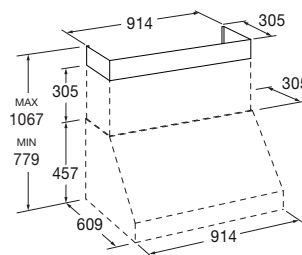

Kit Camino Nero Opaco

FPRHD 362 KIT MBK

- Finitura in Metallo Nero Opaco
- Per cappa Cod. FPRHD 362 TC
- Dimensioni: L915 X P305 X A305

Caratteristiche

Il kit camino per cappa Cod. FPRHD 362 TC, realizzato in finitura nera opaca, completa l'aspetto offrendo un tocco di raffinatezza e modernità al tuo ambiente domestico. Dimensioni prodotto: L915 X P305 X A305