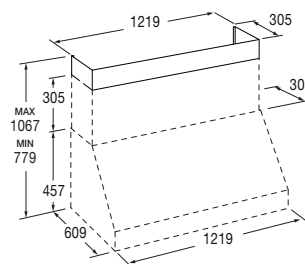

## Kit Camino Nero Opaco

FPRHD 482 KIT MBK

- Finitura in Metallo Nero Opaco
- Per cappa Cod. FPRHD 482 TC
- Dimensioni: L1219 X P305 X A305

## Caratteristiche

Il kit camino per cappa Cod. FPRHD 482 TC, realizzato in finitura nera opaca, offre un tocco di raffinatezza e modernità al tuo ambiente domestico.  
Dimensioni prodotto: L1219 X P305 X A305