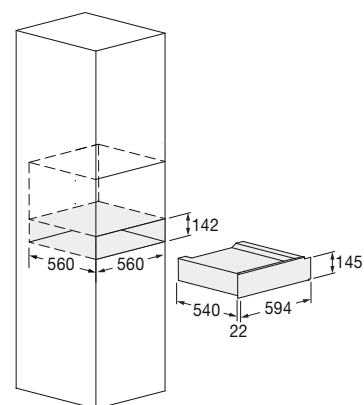

## Cassetto Portaoggetti 15

FCLD 150 BK

- Estetica in Deep Black Glass
- Pannello frontale alto 15 cm
- Apertura con push to open
- Guide telescopiche
- Tappeto antiscivolo in gomma

## Caratteristiche

La dotazione di accessori di serie comprende guide telescopiche, tappeto in gomma antiscivolo. Il prodotto si abbina con i prodotti Fulgor Milano da 60 cm

DEEP BLACK GLASS  
FCLD 150 BK  
EAN 8019801023189

# CASSETTI

CASSETTO PORTA OGGETTI 15

FCLD 150 BK		
Estetica	Deep Black Glass	
Tipologia	Tipologia: cassetto porta oggetti	Fondo in gomma anti-scivolo
Apertura porta Push to open	•	
<b>DIMENSIONI</b>		
	Prodotto (L x A x P) 594 x 145 x 562 mm	Vano incasso (L x A x P) 560 x 142 x 560 mm