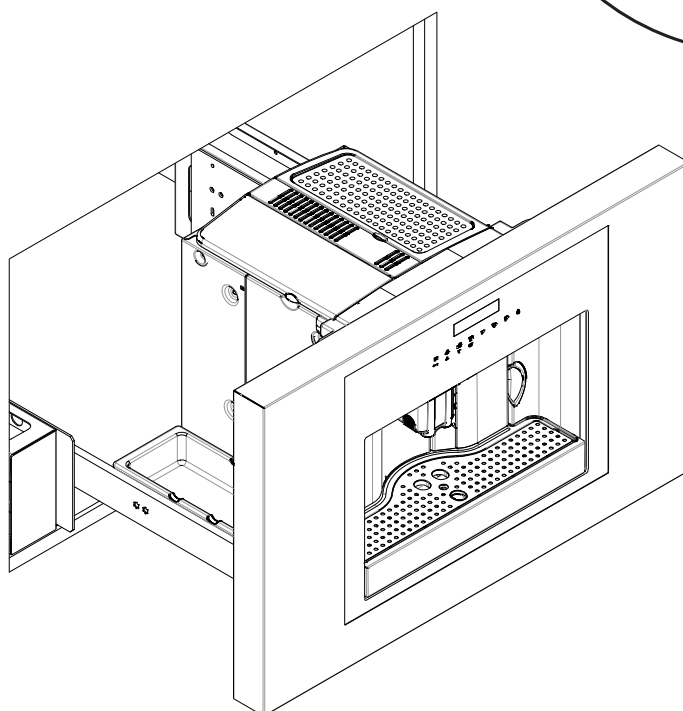

STEP / ÉTAPE / PASO - 7

**SUPPLIED WITH THE COFFEE MACHINE / FOURNI AVEC LA MACHINE À CAFÉ /
SUMINISTRADO CON LA MÁQUINA DE CAFÉ**