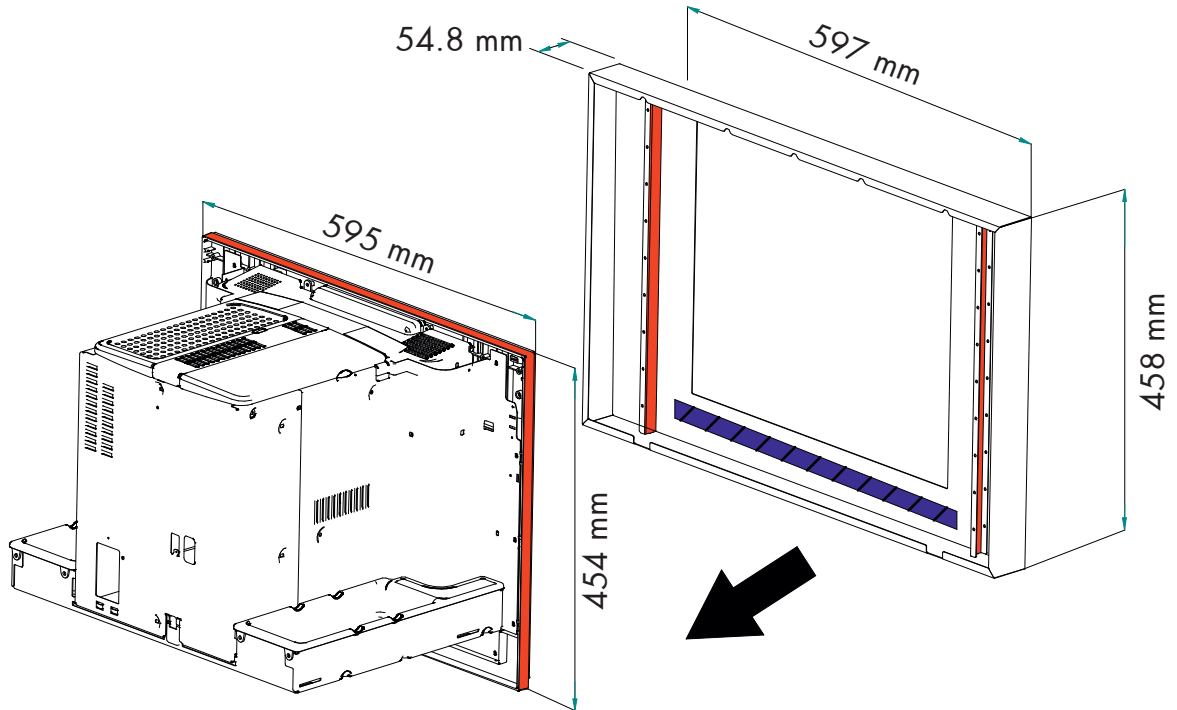

FR INSTRUCTIONS D'INSTALLATION

ES INSTRUCCIONES PARA LA INSTALACIÓN

FRAME AND ACCESSORIES / CADRE ET ACCESSOIRES / MARCO Y ACCESORIOS - 758 x 476mm

1 pieces/pièces/piezas

2 pieces/pièces/piezas

2 pieces/pièces/piezas

**APPLY DOUBLE-SIDED TAPE /
APPLIQUER DU RUBAN DOUBLE FACE /
APLICAR CINTA DE DOBLE CARA**

SCREWS / VIS / TORNILLOS - 4.2x9.5 mm

X 9 pieces/pièces/piezas

9 pcs. SCREWS 4,2 x 9,5 mm

A

A

STEP / ÉTAPE / PASO - 5