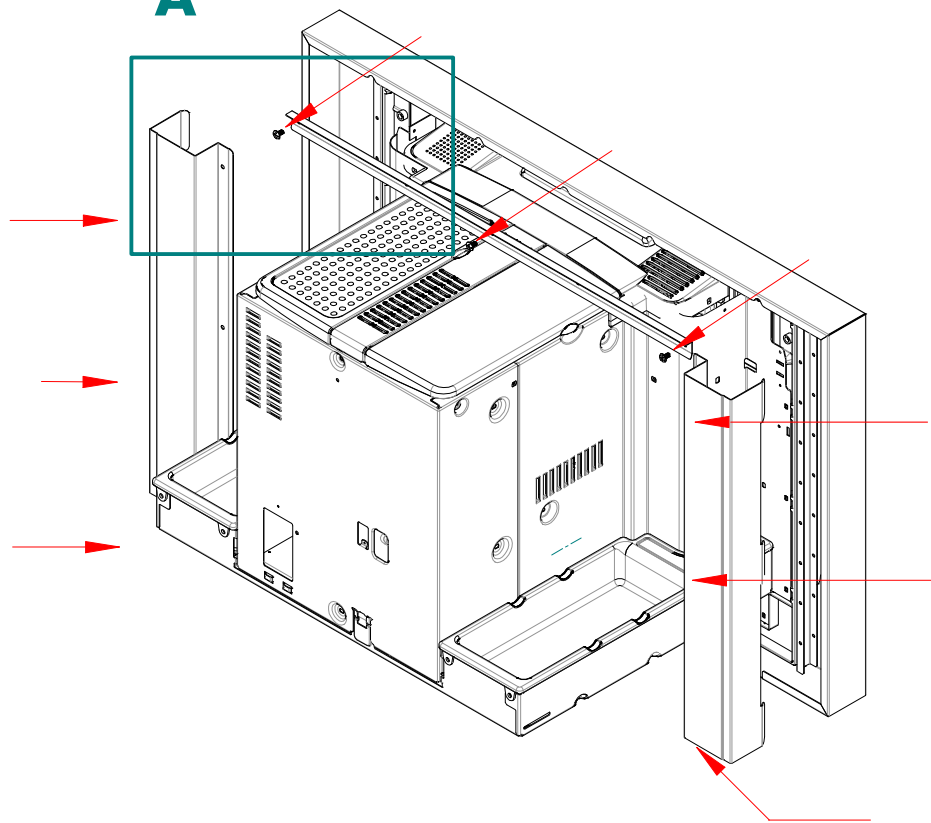

**APPLY DOUBLE-SIDED TAPE /
APPLIQUER DU RUBAN DOUBLE FACE /
APLICAR CINTA DE DOBLE CARA**

SCREWS / VIS / TORNILLOS - 4.2x9.5 mm

X 9 pieces/pièces/piezas

9 pcs. SCREWS 4,2 x 9,5 mm

A

A

STEP / ÉTAPE / PASO - 5