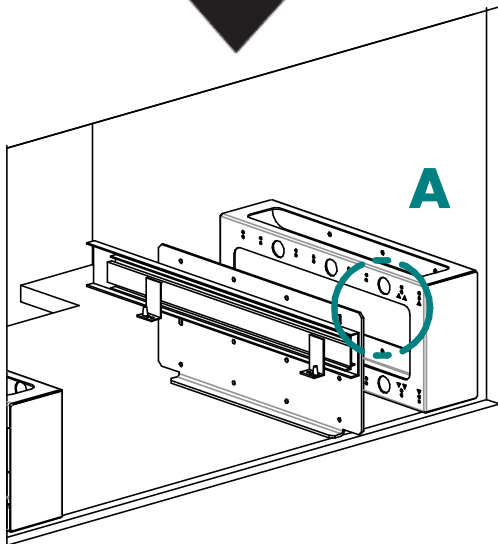

**FIXING HOLES FOR KIT "SOFIA PROFESSIONAL SERIES"
TROUS DE FIXATION POUR KIT "SOFIA PROFESSIONAL SERIES"
AGUJEROS FIJOS PARA KIT "SOFIA PROFESSIONAL SERIES"**

**FIXING HOLES FOR KIT "SERIES 700"
TROUS DE FIXATION POUR KIT "SERIES 700"
AGUJEROS FIJOS PARA KIT "SERIES 700"**