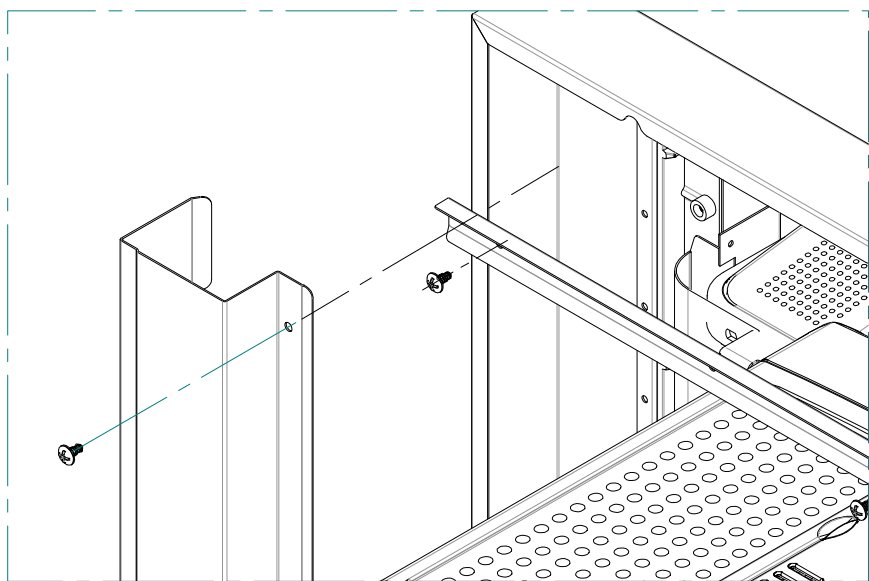

**APPLY DOUBLE-SIDED TAPE /
APPLIQUER DU RUBAN DOUBLE FACE /
APLICAR CINTA DE DOBLE CARA**

SCREWS / VIS / TORNILLOS - 4.2x9.5 mm

X 9 pieces/pièces/piezas

9 pcs. SCREWS 4,2 x 9,5 mm

A

A

STEP / ÉTAPE / PASO - 5