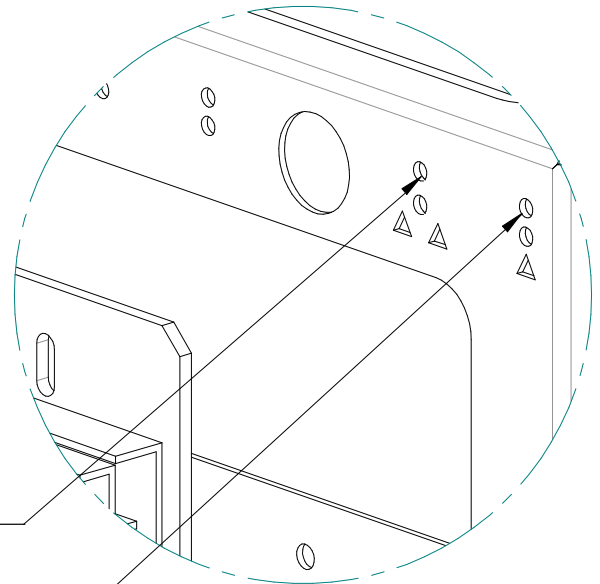

STEP / ÉTAPE / PASO - 5

8+8 pcs. SCREWS 4,2 x 9,5 mm

**FRONT/ AVANT/
FRETE**

B

**FRONT/ AVANT/
FRETE**

B

**FIXING HOLES FOR KIT "SOFIA PROFESSIONAL SERIES"
TROUS DE FIXATION POUR KIT "SOFIA PROFESSIONAL SERIES"
AGUJEROS FIJOS PARA KIT "SOFIA PROFESSIONAL SERIES"**

**FIXING HOLES FOR KIT "SERIES 700"
TROUS DE FIXATION POUR KIT "SERIES 700"
AGUJEROS FIJOS PARA KIT "SERIES 700"**

A

**FIXING HOLES FOR KIT F7DTK30BC
TROUS DE FIXATION POUR KIT F7DTK30BC
AGUJEROS FIJOS PARA KIT F7DTK30BC**

**FIXING HOLES FOR KIT F6PTK30BC
TROUS DE FIXATION POUR KIT F6PTK30BC
AGUJEROS FIJOS PARA KIT F6PTK30BC**