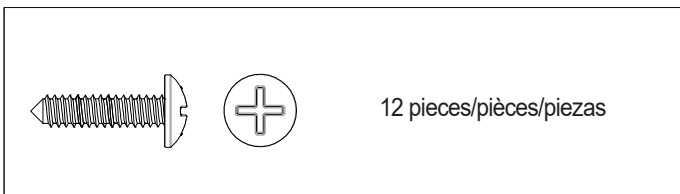

WOOD SCREWS / LES VIS À BOIS / TORNILLOS PARA MADERA