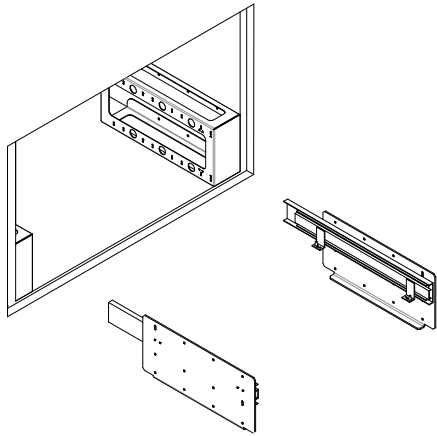

STEP / ÉTAPE / PASO - 5

8+8 pcs. SCREWS 4,2 x 9,5 mm

**FRONT/ AVANT/
FRETE**

B

**FRONT/ AVANT/
FRETE**