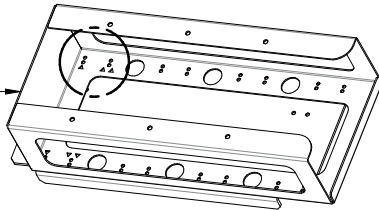

STEP / ÉTAPE / PASO - 5

8+8 pcs. SCREWS 4,2 x 9,5 mm

**FRONT/ AVANT/
FRETE**

B

**FRONT/ AVANT/
FRETE**

B

**FIXING HOLES FOR KIT "SOFIA PROFESSIONAL SERIES"
TROUS DE FIXATION POUR KIT "SOFIA PROFESSIONAL SERIES"
AGUJEROS FIJOS PARA KIT "SOFIA PROFESSIONAL SERIES"**

**FIXING HOLES FOR KIT "SERIES 700"
TROUS DE FIXATION POUR KIT "SERIES 700"
AGUJEROS FIJOS PARA KIT "SERIES 700"**

A

**FIXING HOLES FOR KIT F7DTK30BC
TROUS DE FIXATION POUR KIT F7DTK30BC
AGUJEROS FIJOS PARA KIT F7DTK30BC**

**FIXING HOLES FOR KIT F6PTK30BC
TROUS DE FIXATION POUR KIT F6PTK30BC
AGUJEROS FIJOS PARA KIT F6PTK30BC**