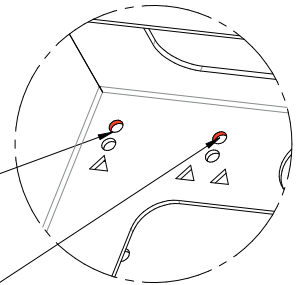

**APPLY DOUBLE-SIDED TAPE /
APPLIQUER DU RUBAN DOUBLE FACE /
APLICAR CINTA DE DOBLE CARA**

SCREWS / VIS / TORNILLOS - 4.2x9.5 mm

X 9 pieces/pièces/piezas

9 pcs. SCREWS 4,2 x 9,5 mm

A

A

STEP / ÉTAPE / PASO - 5

8+8 pcs. SCREWS 4,2 x 9,5 mm

**FRONT/ AVANT/
FRETE**

B

**FRONT/ AVANT/
FRETE**

B

**FIXING HOLES FOR KIT "SOFIA PROFESSIONAL SERIES"
TROUS DE FIXATION POUR KIT "SOFIA PROFESSIONAL SERIES"
AGUJEROS FIJOS PARA KIT "SOFIA PROFESSIONAL SERIES"**