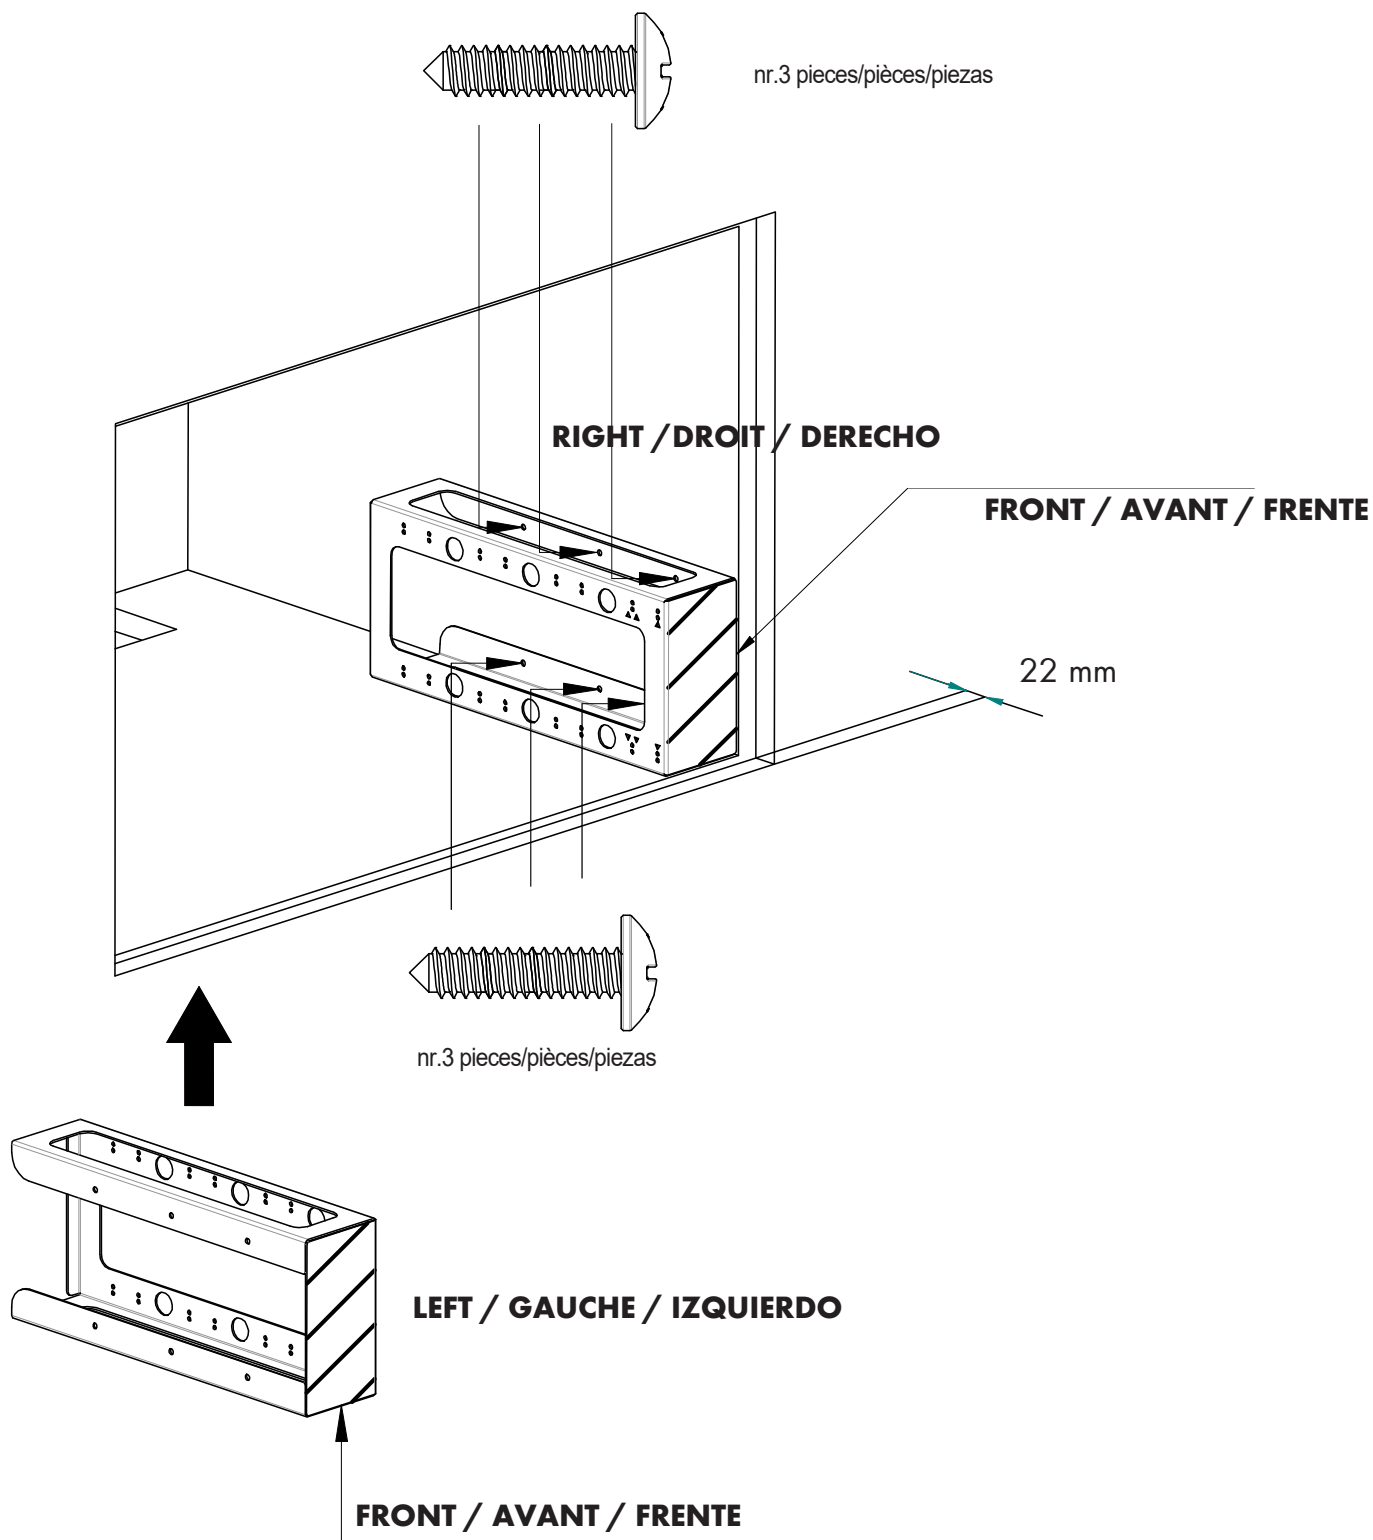

1 pieces/pièces/piezas

WOOD SCREWS / LES VIS À BOIS / TORNILLOS PARA MADERA

SCREWS / VIS / TORNILLOS - 4.2x9.5 mm

WOOD SCREWS / LES VIS À BOIS / TORNILLOS PARA MADERA

Repeat for left side / Répétez pour le côté gauche / Repita para el lado izquierdo

**APPLY DOUBLE-SIDED TAPE /
APPLIQUER DU RUBAN DOUBLE FACE /
APLICAR CINTA DE DOBLE CARA**

SCREWS / VIS / TORNILLOS - 4.2x9.5 mm

X 9 pieces/pièces/piezas

9 pcs. SCREWS 4,2 x 9,5 mm

A

A

STEP / ÉTAPE / PASO - 5