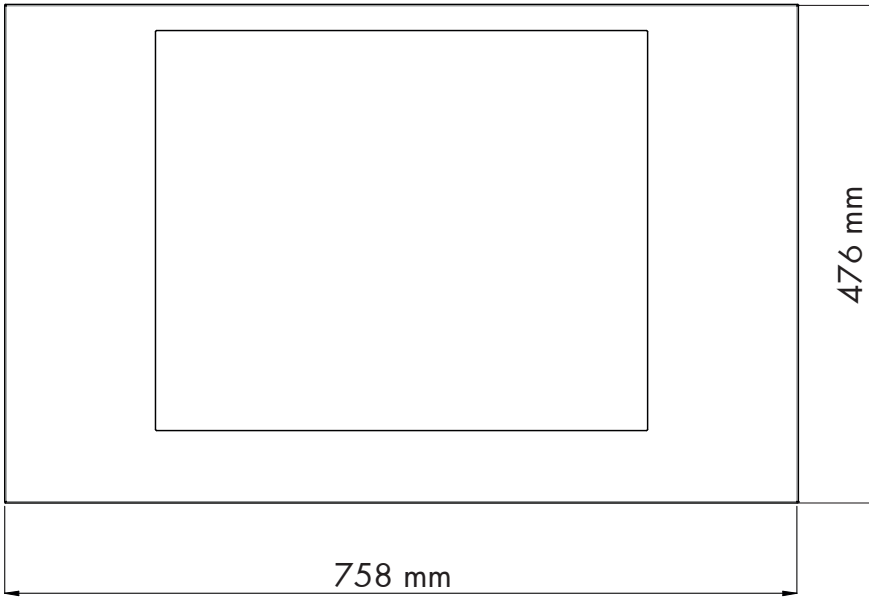

FR INSTRUCTIONS D'INSTALLATION

ES INSTRUCCIONES PARA LA INSTALACIÓN

FRAME AND ACCESSORIES / CADRE ET ACCESSOIRES / MARCO Y ACCESORIOS - 758 x 476mm

1 pieces/pièces/piezas

2 pieces/pièces/piezas

2 pieces/pièces/piezas

**APPLY DOUBLE-SIDED TAPE /
APPLIQUER DU RUBAN DOUBLE FACE /
APLICAR CINTA DE DOBLE CARA**

SCREWS / VIS / TORNILLOS - 4.2x9.5 mm

X 9 pieces/pièces/piezas

9 pcs. SCREWS 4,2 x 9,5 mm

A

A

STEP / ÉTAPE / PASO - 5