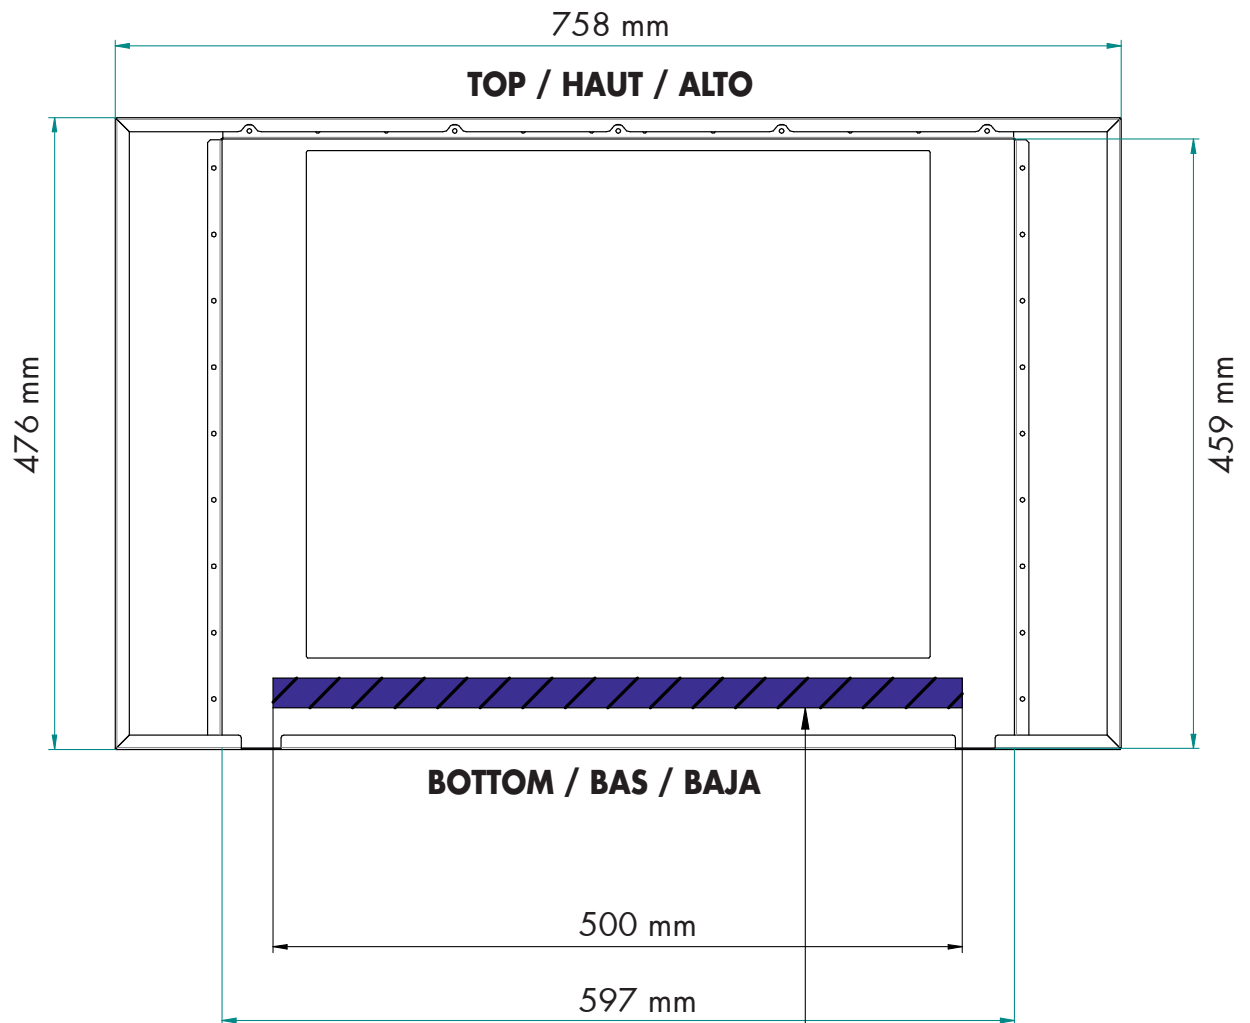

FR INSTRUCTIONS D'INSTALLATION

ES INSTRUCCIONES PARA LA INSTALACIÓN

FRAME AND ACCESSORIES / CADRE ET ACCESSOIRES / MARCO Y ACCESORIOS - 758 x 476mm

1 pieces/pièces/piezas

2 pieces/pièces/piezas

2 pieces/pièces/piezas

**APPLY DOUBLE-SIDED TAPE /
APPLIQUER DU RUBAN DOUBLE FACE /
APLICAR CINTA DE DOBLE CARA**

SCREWS / VIS / TORNILLOS - 4.2x9.5 mm

X 9 pieces/pièces/piezas

9 pcs. SCREWS 4,2 x 9,5 mm

A

A

STEP / ÉTAPE / PASO - 5