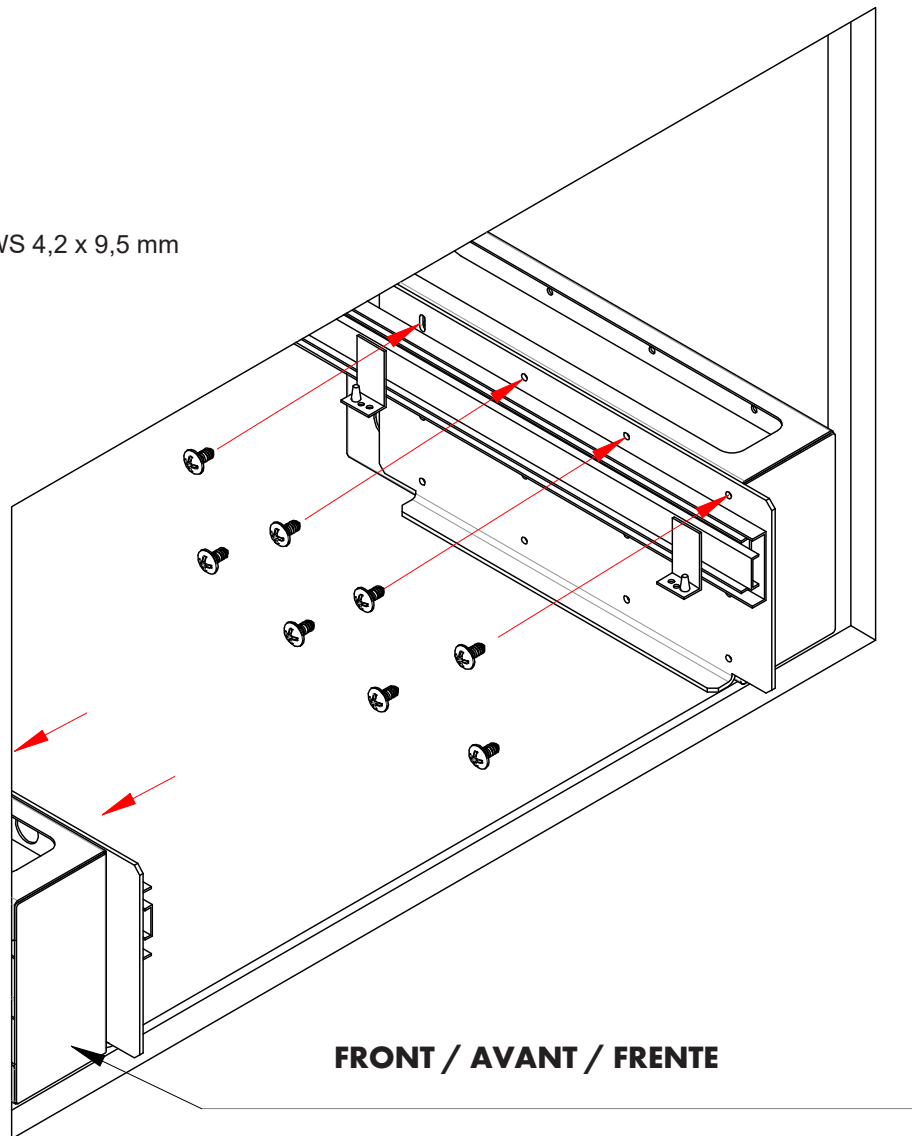

8+8 pcs. SCREWS 4,2 x 9,5 mm