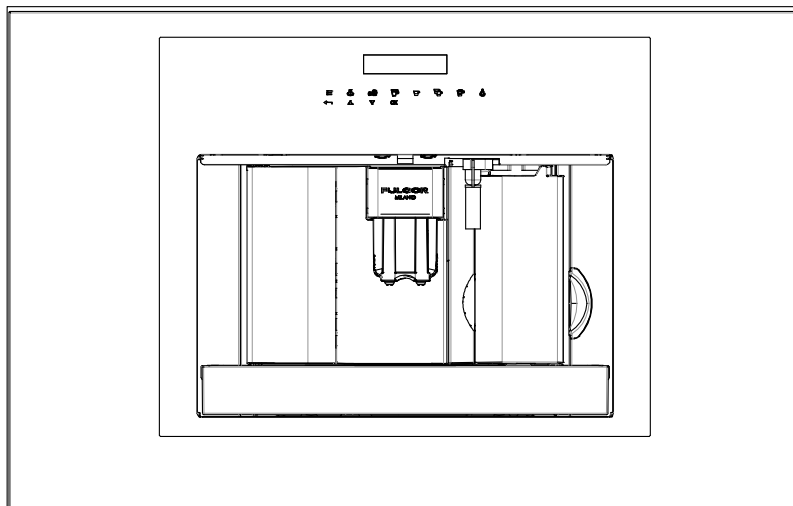

**APPLY DOUBLE-SIDED TAPE /
APPLIQUER DU RUBAN DOUBLE FACE /
APLICAR CINTA DE DOBLE CARA**

SCREWS / VIS / TORNILLOS - 4.2x9.5 mm

X 9 pieces/pièces/piezas

9 pcs. SCREWS 4,2 x 9,5 mm

A

A

STEP / ÉTAPE / PASO - 5