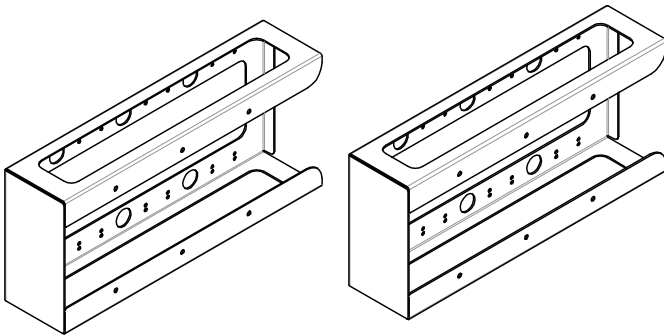

F6PTK30BC
SOFIA PRO COFFEE 30"

F7DTK30BC
DISTINTO COFFEE 30"

FRAME KIT 30" FOR
ESPRESSO COFFEE MACHINE

KIT CADRE 30" POUR
MACHINE À CAFÉ ESPRESSO

KIT MARCO 30" PARA
CAFETERA ESPRESSO

EN INSTALLATION INSTRUCTIONS

FR INSTRUCTIONS D'INSTALLATION

ES INSTRUCCIONES PARA LA INSTALACIÓN

FRAME AND ACCESSORIES / CADRE ET ACCESSOIRES / MARCO Y ACCESORIOS - 758 x 476mm

1 pieces/pièces/piezas

2 pieces/pièces/piezas

2 pieces/pièces/piezas

**APPLY DOUBLE-SIDED TAPE /
APPLIQUER DU RUBAN DOUBLE FACE /
APLICAR CINTA DE DOBLE CARA**

SCREWS / VIS / TORNILLOS - 4.2x9.5 mm

X 9 pieces/pièces/piezas

9 pcs. SCREWS 4,2 x 9,5 mm

A

A

STEP / ÉTAPE / PASO - 5