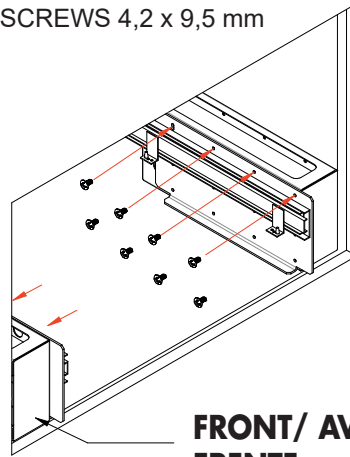

STEP / ÉTAPE / PASO - 5

8+8 pcs. SCREWS 4,2 x 9,5 mm

**FRONT/ AVANT/
FRETE**

B

**FRONT/ AVANT/
FRETE**