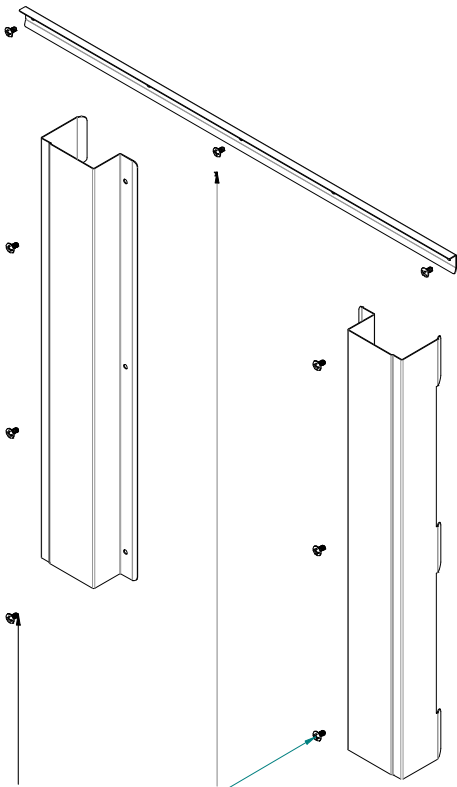

FR INSTRUCTIONS D'INSTALLATION

ES INSTRUCCIONES PARA LA INSTALACIÓN

FRAME AND ACCESSORIES / CADRE ET ACCESSOIRES / MARCO Y ACCESORIOS - 758 x 476mm

1 pieces/pièces/piezas

2 pieces/pièces/piezas

2 pieces/pièces/piezas

1 pieces/pièces/piezas

WOOD SCREWS / LES VIS À BOIS / TORNILLOS PARA MADERA

SCREWS / VIS / TORNILLOS - 4.2x9.5 mm

WOOD SCREWS / LES VIS À BOIS / TORNILLOS PARA MADERA

Repeat for left side / Répétez pour le côté gauche / Repita para el lado izquierdo

**APPLY DOUBLE-SIDED TAPE /
APPLIQUER DU RUBAN DOUBLE FACE /
APLICAR CINTA DE DOBLE CARA**

SCREWS / VIS / TORNILLOS - 4.2x9.5 mm

X 9 pieces/pièces/piezas

9 pcs. SCREWS 4,2 x 9,5 mm

A

A

STEP / ÉTAPE / PASO - 5